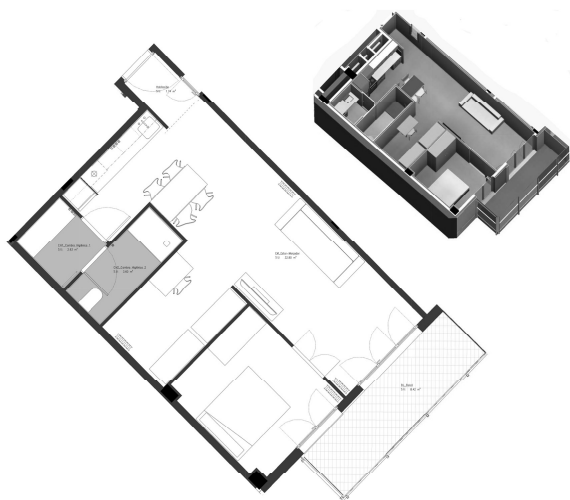

### Forma part del canvi Llacuna 39

UN PROJECTE COOPERATIU ÚNIC

Llacuna 39 és una promoció de 29 habitatges protegits de preu concertat a Poble Nou.

Un nou concepte de llar amb els valors d'una cooperativa.

Llacuna 39 és una promoció de 29 habitatges protegits en règim cooperatiu al cor de Poble Nou. És l'adreça que dona nom a aquest somni, que ara pot ser tota una realitat. Un edifici singular de cinc plantes que obre la porta a accedir a un habitatge digne a un preu raonable, dins l'esperit de la cooperativa d'habitatge.

- Habitatges d'una, dues i tres habitacions, amb banys amplis i espais oberts. L'opció més petita és d'una habitació amb 44 m<sup>2</sup>, i la més gran, un dúplex de 90 m<sup>2</sup> amb pati.
- Per accedir-hi, cal formar part de la cooperativa Llacuna 39.
- Entrega prevista: primavera 2027.